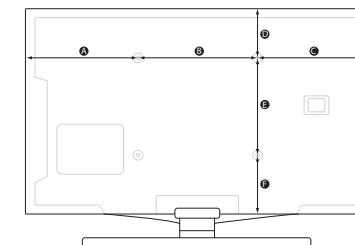

HA590 46" / 40" / 32"

- Kompatybilność z rozwiązaniem Smart Hub / Smart Widget
- Soft AP
- AllShare (DLNA)
- REACH & SIRCH
- Wbudowane Wi-fi
- HBB TV
- DVB-T / C / S2
- Podstawa obrotowa 20°/60°/90°
- Kompatybilność z głośnikami Soundbar
- Pilot wielokodowy

- | | | |
|-----------------------|-----------------------|-----------------------|
| A 32"(738.3mm) | B 32"(500.6mm) | C 32"(444.9mm) |
| 40"(927.6mm) | 40"(607mm) | 40"(551mm) |
| 46"(1,059.8mm) | 46"(681.2mm) | 46"(625.6mm) |

- | | | |
|-----------------------|---------------------|-----------------------|
| A 32"(269.2mm) | B 32"(200mm) | C 32"(269.2mm) |
| 40"(363.8mm) | 40"(200mm) | 40"(363.8mm) |
| 46"(329.9mm) | 46"(400mm) | 46"(329.9mm) |