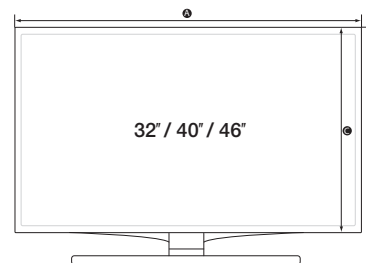

HA590 46" / 40" / 32"

- Kompatybilność z rozwiązaniem Smart Hub / Smart Widget
- Soft AP
- AllShare (DLNA)
- REACH & SIRCH
- Wbudowane Wi-fi
- HBB TV
- DVB-T / C / S2
- Podstawa obrotowa 20°/60°/90°
- Kompatybilność z głośnikami Soundbar
- Pilot wielokodowy

- | | | |
|-----------------------|-----------------------|-----------------------|
| A 32"(738.3mm) | B 32"(500.6mm) | C 32"(444.9mm) |
| 40"(927.6mm) | 40"(607mm) | 40"(551mm) |
| 46"(1,059.8mm) | 46"(681.2mm) | 46"(625.6mm) |

- | | | |
|-----------------------|---------------------|-----------------------|
| A 32"(269.2mm) | B 32"(200mm) | C 32"(269.2mm) |
| 40"(363.8mm) | 40"(200mm) | 40"(363.8mm) |
| 46"(329.9mm) | 46"(400mm) | 46"(329.9mm) |