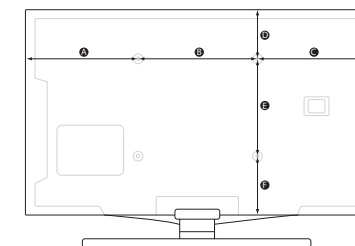

Connectors

- | | | | |
|----------------------------|----------------------|---------------------------------------|--------------------------|
| 1. CI SLOT | 6. PC/AUDIO IN | 11. DIGITAL AUDIO OUT(OPTICAL) | 16. HEADPHONE ID |
| 2. HDMI IN 3 | 7. RJ45(LAN) | 12. RJ45 | 17. HEADPHONE OUT |
| 3. USB | 8. RJP | 13. PC IN | 18. ANT 1 IN |
| 4. HDMI IN - 2(ARC)/1(DVI) | 9. COMPONENT / AV IN | 14. VARIABLE AUDIO OUT VOLUME CONTROL | 19. ANT 2 IN (SATELLITE) |
| 5. USB | 10. SCART | 15. VOLUME CONTROL | |

A 32"(738.3mm)	B 32"(500.6mm)	C 32"(444.9mm)
40"(927.6mm)	40"(607mm)	40"(551mm)
46"(1,059.8mm)	46"(681.2mm)	46"(625.6mm)

A 32"(269.2mm)	B 32"(200mm)	C 32"(269.2mm)
40"(363.8mm)	40"(200mm)	40"(363.8mm)
46"(329.9mm)	46"(400mm)	46"(329.9mm)