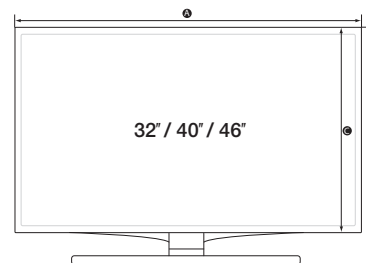

HA590 46" / 40" / 32"

- Kompatybilność z rozwiązaniem Smart Hub / Smart Widget
- Soft AP
- AllShare (DLNA)
- REACH & SIRCH
- Wbudowane Wi-fi
- HBB TV
- DVB-T / C / S2
- Podstawa obrotowa 20°/60°/90°
- Kompatybilność z głośnikami Soundbar
- Pilot wielokodowy

A 32"(738.3mm)	B 32"(500.6mm)	C 32"(444.9mm)
40"(927.6mm)	40"(607mm)	40"(551mm)
46"(1,059.8mm)	46"(681.2mm)	46"(625.6mm)

A 32"(269.2mm)	B 32"(200mm)	C 32"(269.2mm)
40"(363.8mm)	40"(200mm)	40"(363.8mm)
46"(329.9mm)	46"(400mm)	46"(329.9mm)