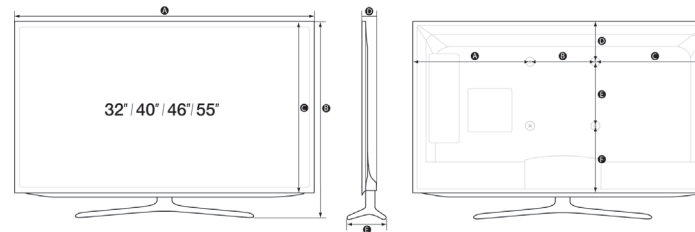

HA790 55"/46"/40"/32"

- 3D
- Kompatybilność z rozwiązaniem Smart Hub / Smart Widget
- Soft AP
- AllShare (DLNA)
- Slim LED
- REACH & SIRCH
- Wbudowane Wi-fi
- HBB TV
- DVB-T / C / S2
- Kompatybilność z głośnikami Soundbar
- Pilot wielokodowy

A 32"(739,6mm)	B 32"(514,8mm)	C 32"(241,3mm)	A 32"(269,8mm)	B 32"(200mm)	C 32"(269,8mm)
40"(926,8mm)	40"(619,1mm)	40"(241,3mm)	40"(363,4mm)	40"(200mm)	40"(363,4mm)
46"(1,062,2mm)	46"(1,062,2mm)	46"(276,6mm)	46"(331,1mm)	46"(400mm)	46"(331,1mm)
55"(1,252,8mm)	55"(1,252,8mm)	55"(276,6mm)	55"(426,4mm)	55"(400mm)	55"(426,4mm)
D 32"(46,9mm)	E 32"(514,8mm)	D 32"(87mm)	E 32"(200mm)	F 32"(160,9mm)	
40"(46,9mm)	40"(619,1mm)	40"(129,8mm)	40"(200mm)	40"(223,6mm)	
46"(46,9mm)	46"(1,062,2mm)	46"(97,2mm)	46"(400mm)	46"(132,6mm)	
55"(46,9mm)	55"(1,252,8mm)	55"(188,7mm)	55"(400mm)	55"(147,9mm)	